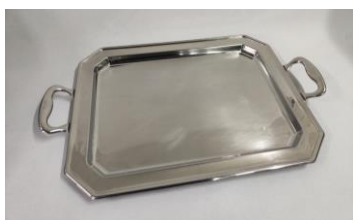

2520/2522

2521

Die Reinigungskosten sind im Mietpreis inbegriffen.
Sämtliches Geschirr, Besteck und Gläser werden bei der Rücknahme von der Wälchli Feste AG gereinigt.

Schüsseln / Gefäss Melamin

Art. Nr.	Beschreibung	Mietpreis Wochenende	Mankopreis
2538	Schale weiss, 25 x 25 cm, H: 12	2.60	45.00
2539	Schale weiss, 19 x 19 cm, H: 9 cm	2.10	37.00
2544	Dressing-Gefäss, 10 cm Ø, H: 21 cm	2.10	31.50

2538/2539

2544

Schüssel Glas

Art. Nr.	Beschreibung	Mietpreis Wochenende	Mankopreis
2530	Schüssel rund Duralex-Glas, 3.0 lt	2.00	12.00
2531	Schüssel rund Duralex-Glas, 2.0 lt	1.80	10.00
2532	Schüssel rund Duralex-Glas, 0.5 lt	1.50	7.00

2530/2531/2532

Platten Chromstahl & Holz

Art. Nr.	Beschreibung	Mietpreis Wochenende	Mankopreis
2536	Bankettplatte mit Henkel, 39.5 x 51 cm	5.10	94.00
2537	Bankettplatte stapelbar, 32.5 x 53 cm	4.50	58.00
2543	Holzplatte oval, 18 x 44 cm	4.50	31.00