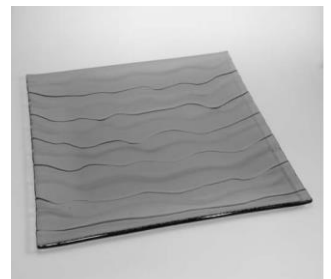

Die Reinigungskosten sind im Mietpreis inbegriffen.
Sämtliches Geschirr, Besteck und Gläser werden bei der Rücknahme von der Wälchli Feste AG gereinigt.

Schieferteller

Art. Nr.	Beschreibung	Mietpreis Wochenende	Mankopreis
1030	Schieferteller rechteckig, 33 x 20 cm mit einseitig gebogenem Tellerrand	1.00	49.00

Glasteller

Art. Nr.	Beschreibung	Mietpreis Wochenende	Mankopreis
1009	Vorspeiseteller Glas, 23 cm	0.55	7.00
1016	Dessertteller Glas, 19 cm	0.45	5.00
1017	Dessertglasschale	0.40	4.50
1018	Coupeschale	0.60	7.00
1021	Glasteller dunkel, 26 x 26 cm	0.75	18.00

1021

Kunststoffteller

Art. Nr.	Beschreibung	Mietpreis Wochenende	Mankopreis
4321	Cocktail-Teller Kunststoff schwarz, 20 x 20 cm	0.45	2.10
4322	Cocktail-Teller Kunststoff weiss, 20 x 20 cm	0.45	2.10
4320	Gläserhalter ansteckbar, Kunststoff, weiss	0.25	1.60