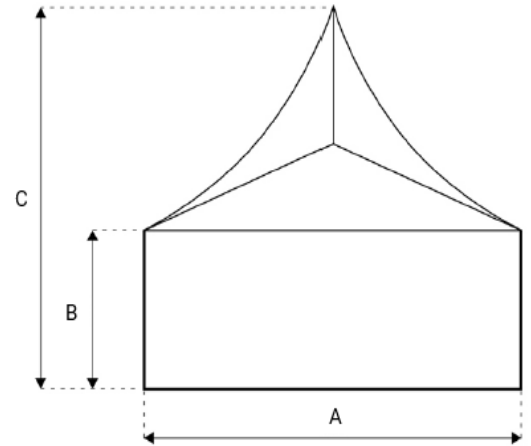

**Pagoden / Spitzzelte**

Grösse	4x4 m	5x5 m	6x6m	10x10m
Aussenmass (A)	4.0 m	5.0 m	6.0 m	10 m
Seitenhöhe (B)	2.50 m	2.50 m	2.50 m	2.50 m
Gesamthöhe (C)	4.60 m	5.0 m	5.60 m	7.30 m

Alle Preise verstehen sich exkl. Transporte und Mehrwertsteuer