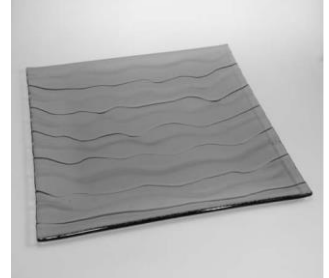

Schieferteller

Art. Nr.	Beschreibung	Mietpreis Wochenende	Mankopreis
1030	Schieferteller rechteckig, 33 x 20 cm	1.00	49.00

1030

Glasteller

Art. Nr.	Beschreibung	Mietpreis Wochenende	Mankopreis
1009	Vorspeiseteller Glas, 23 cm	0.55	7.00
1016	Dessertteller Glas, 19 cm	0.45	5.00
1017	Dessertglasschale	0.40	4.50
1018	Coupeschale	0.60	7.00
1021	Glasteller dunkel, 26 x 26 cm	0.75	18.00

1009/1016

1017

1018

1021

Kunststoffteller

Art. Nr.	Beschreibung	Mietpreis Wochenende	Mankopreis
4321	Cocktail-Teller Plastik schwarz, 20 x 20 cm	0.45	2.10
4322	Cocktail-Teller Plastik weiss, 20 x 20 cm	0.45	2.10
4320	Gläserhalter ansteckbar, Plastik	0.25	1.60