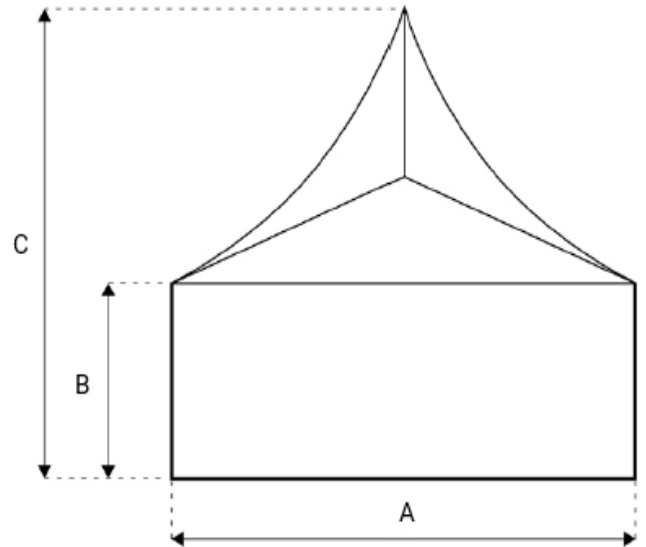

Spitzzelte / Pagoden

Grösse	5x5 m	6x6m	10x10m
Aussenmass (A)	5.0 m	6.0 m	10 m
Seitenhöhe (B)	2.50 m	2.50 m	2.50 m
Gesamthöhe (C)	5.0 m	5.60 m	7.30 m

Spitzzelt 5 x 5 m

inkl. Montageleiter der Wälchli Feste AG Kunde stellt 3 Helfer für Montage und Demontage	Fr.	500.00
ab 2 Stück	Fr.	450.00
Montage und Demontage durch Wälchli Feste AG	Fr.	650.00