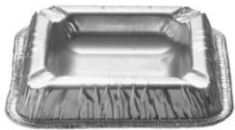

9010

9011

9012

9013

		Inhalt pro Karton	Preis pro Pack
Kaffeegeschirr			
9044	Isolierbecher Styropor 2 dl, weiss Verpackungseinheit: 25 Stk.	1'000	1.50
9042	Kaffeetasse mit stabilem Griff 1.75 dl weiss Verpackungseinheit: 28 Stück	560	4.80
9043	Kafi-Fertig-Glas, glasklar 2.2 dl Verpackungseinheit: 150 Stück	150	47.00

9118

9111

9117

**Inhalt
pro Karton** **Preis pro
Pack**

Besteck

9070	Messer mit stabilem Griff, klar Verpackungseinheit: 50 Stück	1'000	2.85
9071	Gabel mit stabilem Griff, klar Verpackungseinheit: 50 Stück	1'000	2.85
9072	Suppenlöffel, klar Verpackungseinheit: 50 Stück	1'000	2.60

9070

9071

9072

9073	Kaffeelöffel, klar, 12.5 cm Verpackungseinheit: 100 Stück	1'000	5.10
------	--	-------	------

9073

9090	Besteckset, hygienisch abgepackt, klar (Messer, Gabel, Löffel, Serviette) Verpackungseinheit: 50 Stück	250	9.50
9091	Besteckset, hygienisch abgepackt (Messer, Gabel, Serviette) Verpackungseinheit: 50 Stück	250	8.35

9090

9091

Preise exkl. MwSt.

		Inhalt pro Karton	Preis pro Pack
Aschenbecher, Abfallsäcke			
9602	Aluminium-Aschenbecher, 4-eckig, silber 12 x 12 cm, 20 mm tief Verpackungseinheit: 50 Stück	1'000	7.10
9690	Abfallsäcke 110 Liter Rolle à 10 Stück	1 Rolle	2.50