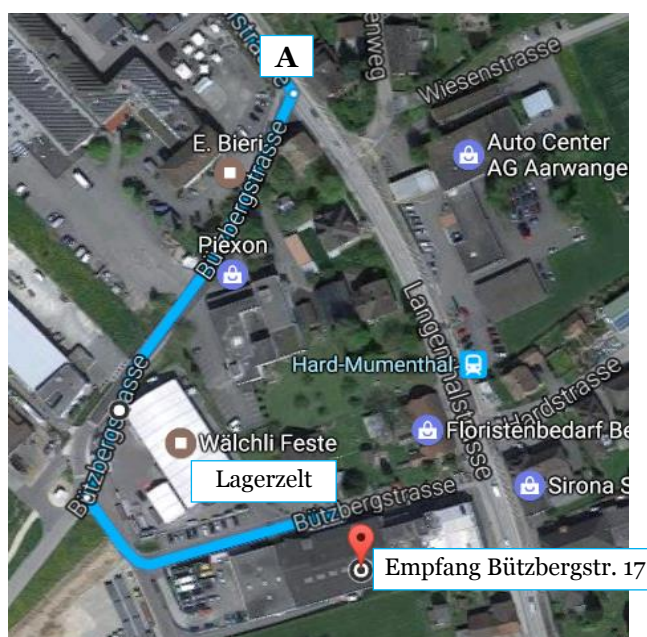

Situationsplan

Wälchli Feste AG
Bützbergstrasse 17
4912 Aarwangen

062 922 56 73 / www.waelchlifeste.ch

Autobahn A1 – Ausfahrt Niederbipp oder Ausfahrt Rothrist
Richtung Langenthal

In Aarwangen abbiegen (A) in Richtung
Gewerbe- Industriezone Hard

Nach 50 m links abbiegen, folgen Sie der Beschilderung
Der Empfang der Wälchli Feste AG befindet sich auf der rechten Seite

Unsere Öffnungszeiten:

Montag – Freitag 7.30 – 12.00 Uhr
13.30 – 17.30 Uhr

Samstag/Sonntag geschlossen