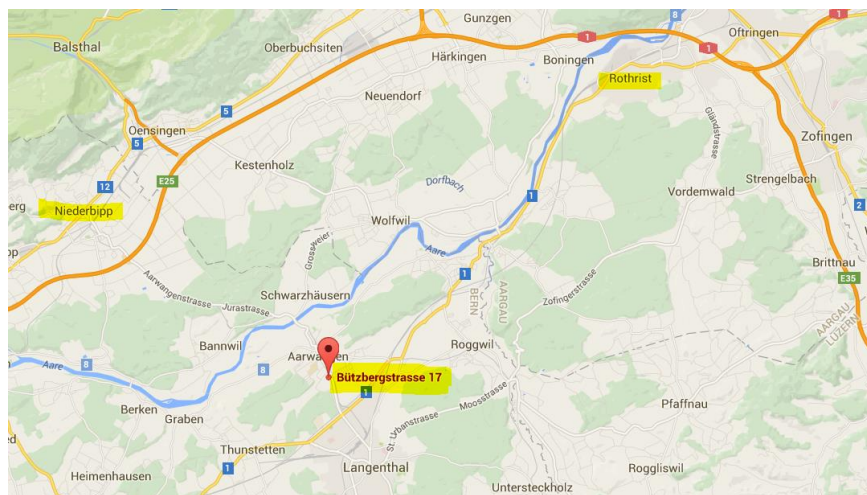

Situationsplan

Wälchli Feste AG
Bützbergstrasse 17
4912 Aarwangen

062 922 56 73 / www.waelchlifeste.ch

Autobahn A1 – Ausfahrt Niederbipp oder Ausfahrt Rothrist
Richtung Langenthal

In Aarwangen abbiegen (A) in Richtung
Gewerbe- Industriezone Hard

Nach 50 m links abbiegen, folgen Sie der Beschilderung
Der Empfang der Wälchli Feste AG befindet sich auf der rechten Seite

Unsere Öffnungszeiten:

Montag – Freitag 7.30 – 12.00 Uhr
13.30 – 17.30 Uhr

Samstag/Sonntag geschlossen