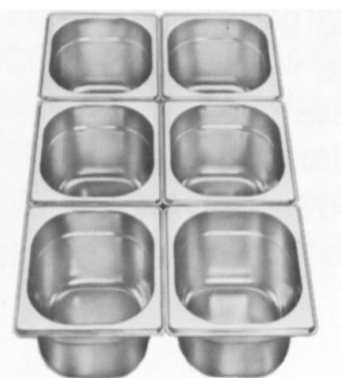

Die Reinigungskosten sind im Mietpreis inbegriffen.
 Sämtliches Küchenmaterial wird bei der Rücknahme von der Wälchli Feste AG gereinigt.

**Mietpreis
 Wochenende**

**Manko-
 preis**

Gastronorm-Behälter

2016	Gastronorm-Behälter, 2/1, 10 cm tief	6.00	85.00
2017	Gastronorm-Behälter, 2/1, 6 cm tief	5.00	75.00
2018	Gastronorm-Blech, 2/1, 2 cm tief	4.00	65.00
2019	Gastronorm-Behälter, 1/1, 20 cm tief	4.00	55.00
2020	Gastronorm-Behälter, 1/1, 15 cm tief	3.00	47.00
2023	Gastronorm-Behälter, 1/1, 10 cm tief	3.00	30.00
2021	Gastronorm-Behälter, 1/1, 6.5 cm tief	3.00	26.00
2038	Gastronorm-Behälter, 1/1, 6.5 cm tief, grob gelocht	3.00	30.00
2031	Gastronorm-Blech, 1/1, 2 cm tief	2.00	26.00
2022	Gastronorm-Behälter, 1/2, 20 cm tief	3.00	37.00
2024	Gastronorm-Behälter, 1/2, 15 cm tief	3.00	34.00
2025	Gastronorm-Behälter, 1/2, 10 cm tief	3.00	24.00
2026	Gastronorm-Behälter, 1/2, 6.5 cm tief	3.00	20.00
2027	Gastronorm-Behälter, 1/3, 20 cm tief	3.00	33.00
2028	Gastronorm-Behälter, 1/3, 15 cm tief	3.00	29.00
2029	Gastronorm-Behälter, 1/3, 10 cm tief	3.00	26.00
2030	Gastronorm-Behälter, 1/6, 15 cm tief	3.00	25.00
2032	Gastronorm-Behälter, 1/6, 10 cm tief	3.00	20.00
2033	Gastronorm-Behälter, 1/9, 10 cm tief	3.00	22.00
2035	Deckel zu Gastronorm-Behälter 1/1	3.00	34.00
2037	Deckel zu Gastronorm-Behälter 1/2	3.00	17.00

Gastronorm 1/1
 530 x 325 mm

Gastronorm 1/3
 176 x 325 mm

Gastronorm 1/2
 265 x 325 mm

Gastronorm 1/6
 176 x 162 mm

Gastronorm 1/9
 176 x 108 mm

Deckel zu
 Gastronorm